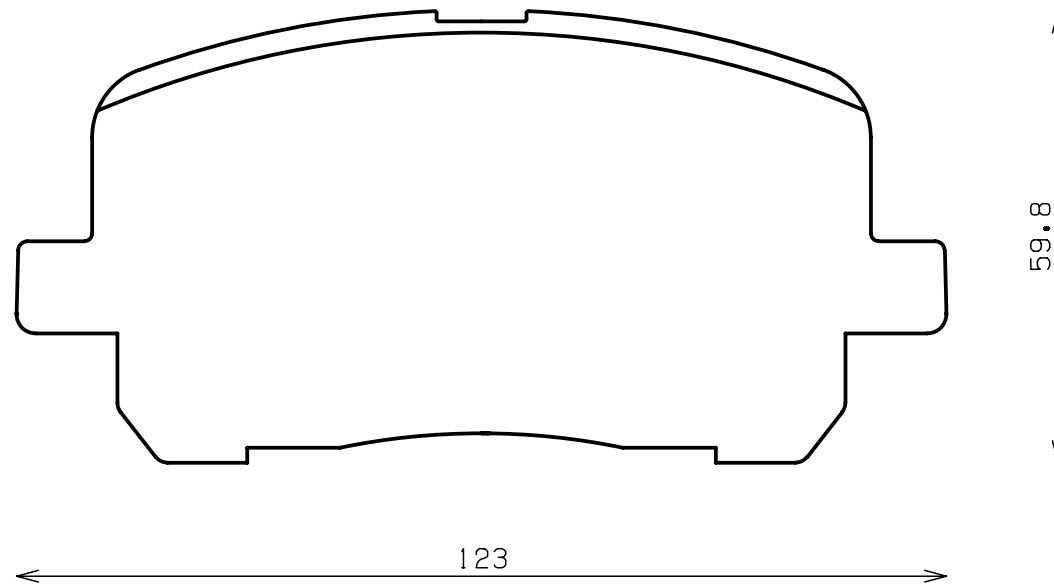

ENDLESS®

Thickness : 17.0

Part No : EP405