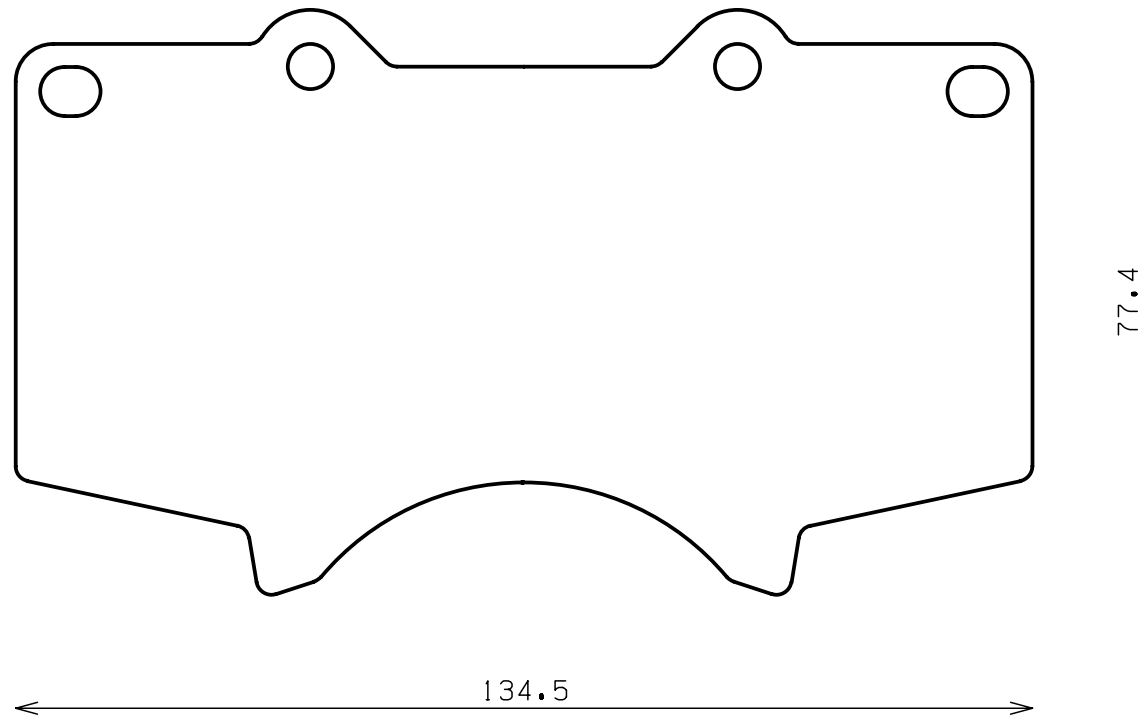

ENDLESS®

Thickness : 17.0

Part No : EP413