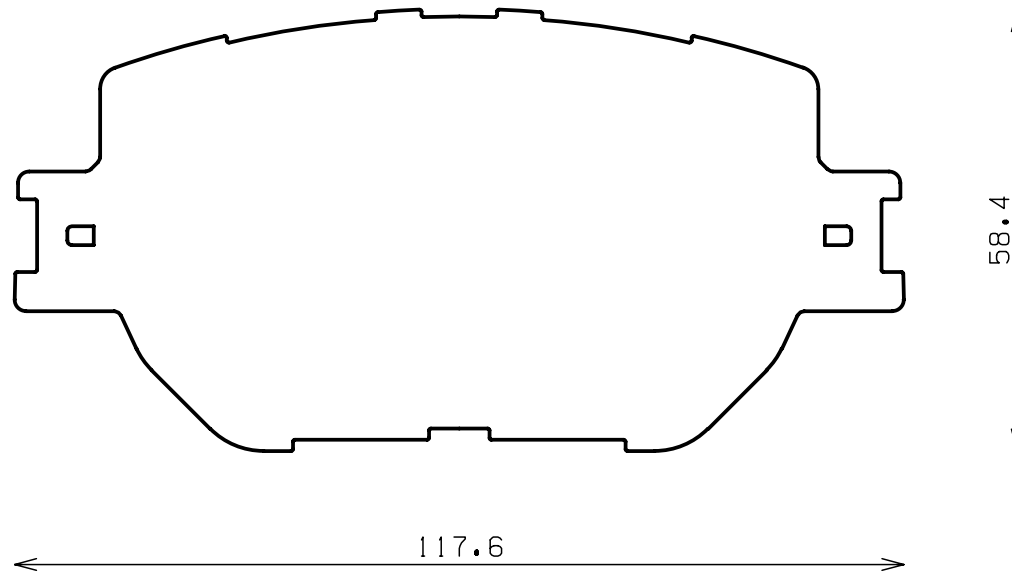

ENDLESS®

Thickness : 17.5

Part No : EP421