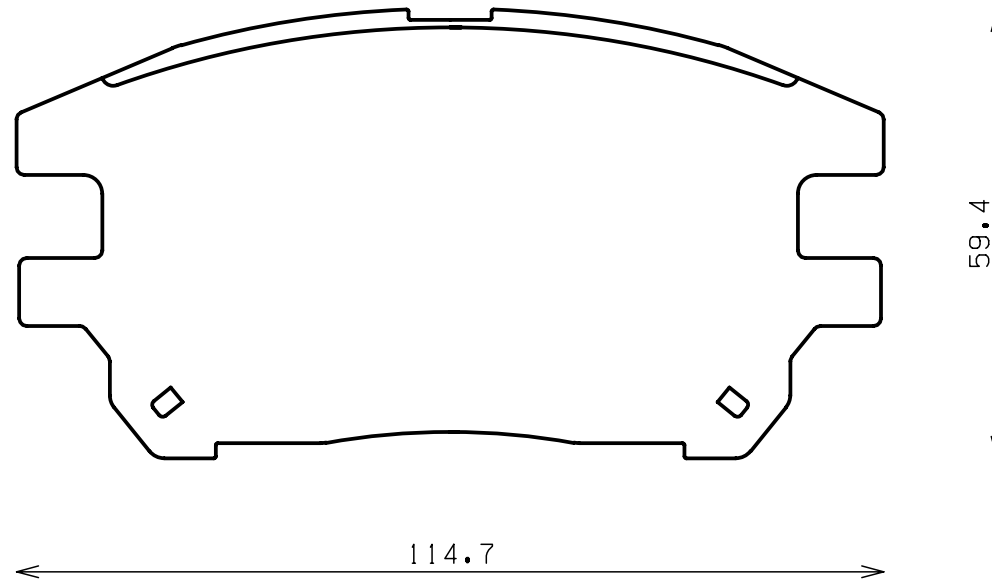

ENDLESS®

Thickness : 17.0

Part No : EP424