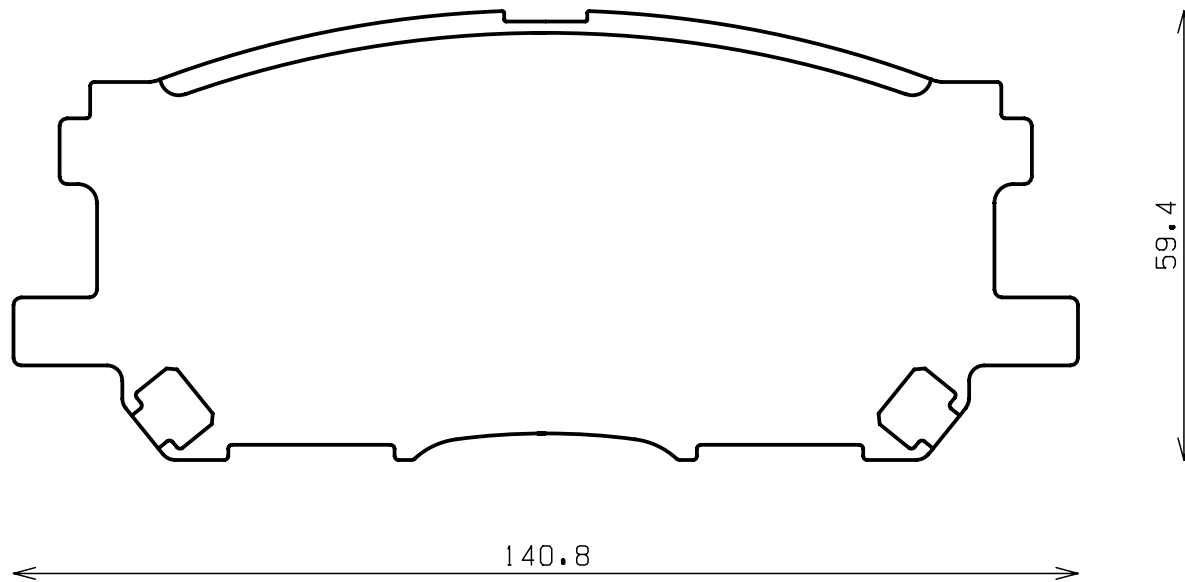

ENDLESS®

Thickness : 17.0

Part No : EP425