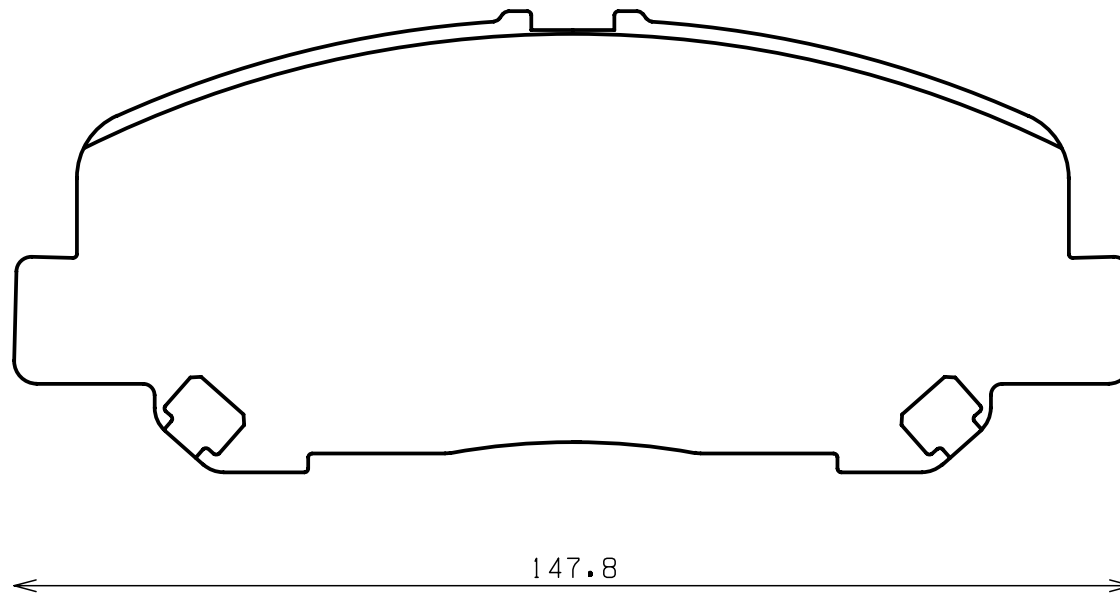

ENDLESS®

Thickness : 18.0

Part No : EP442