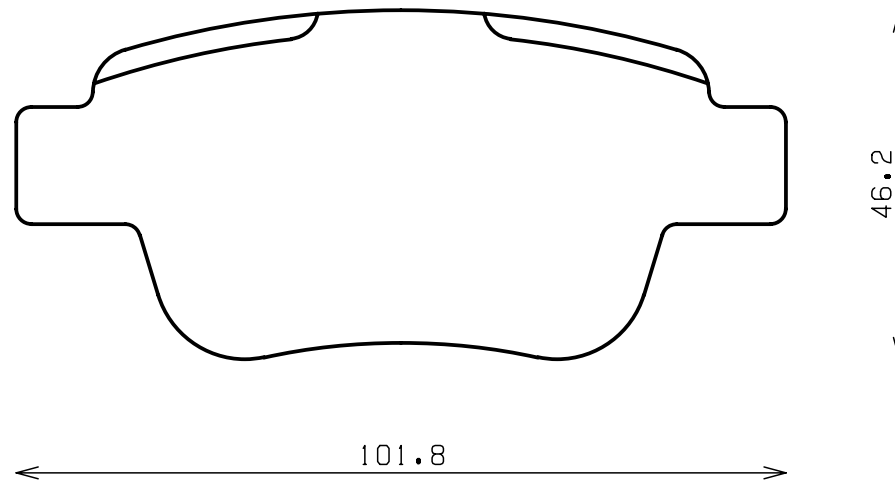

ENDLESS®

Thickness : 15.5

Part No : EP443