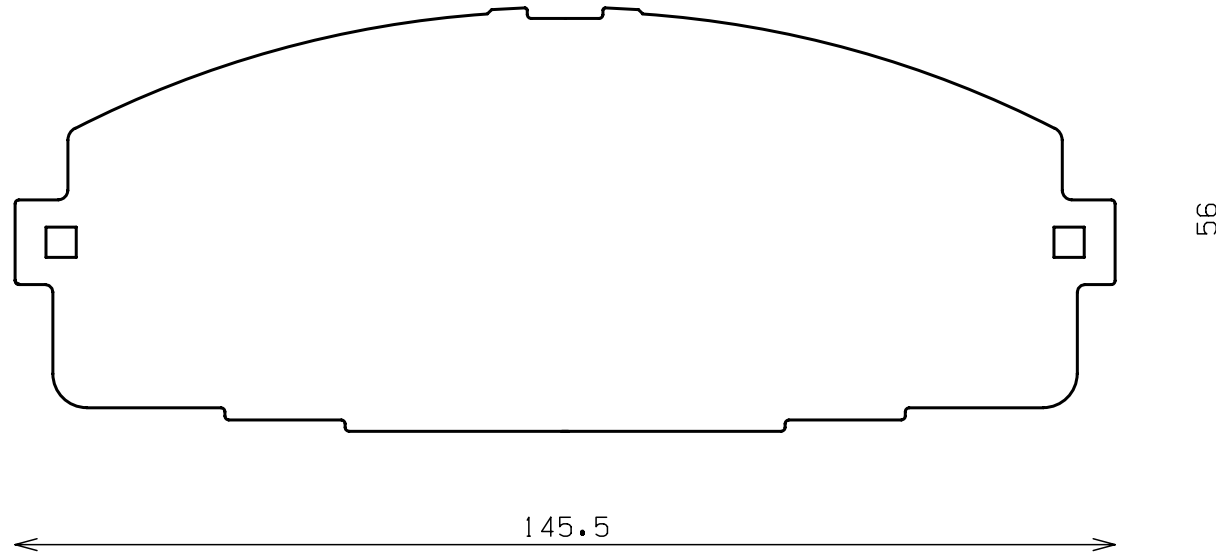

ENDLESS®

Thickness : 15.5

Part No : EP448