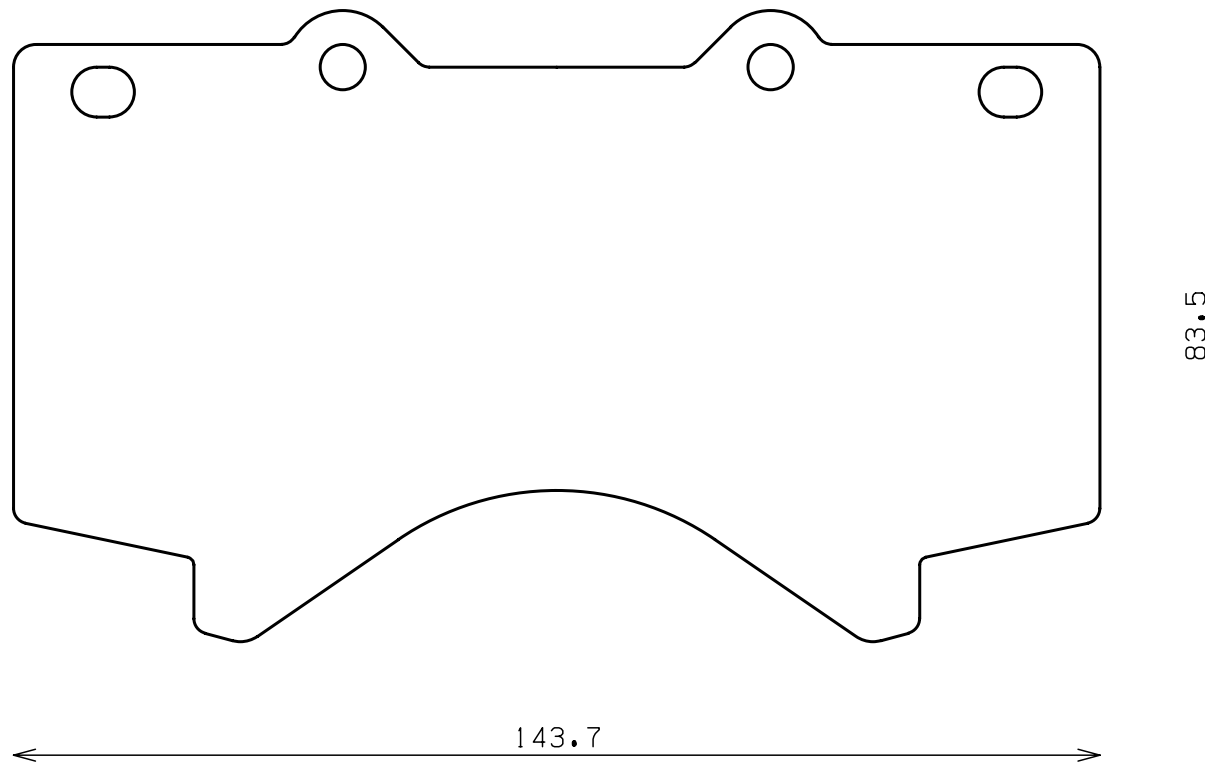

ENDLESS®

Thickness : 18.0

Part No : EP464