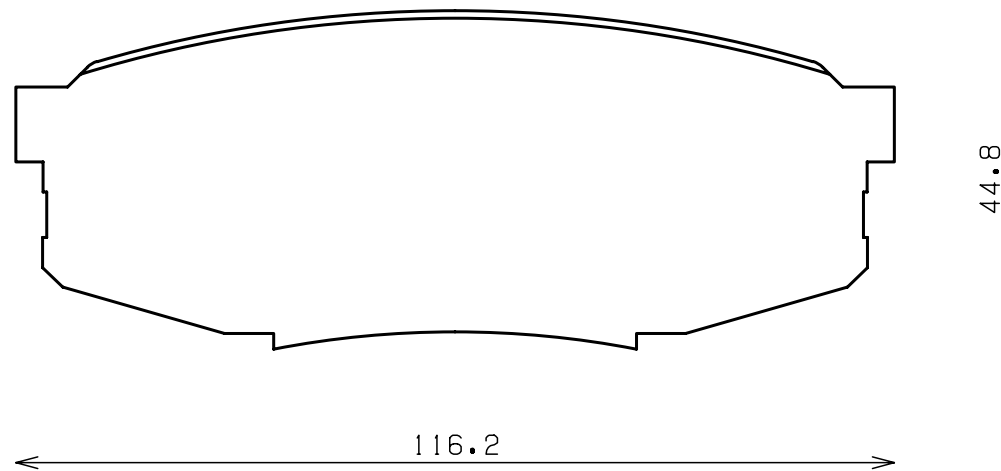

ENDLESS®

Thickness : 17.5

Part No : EP465