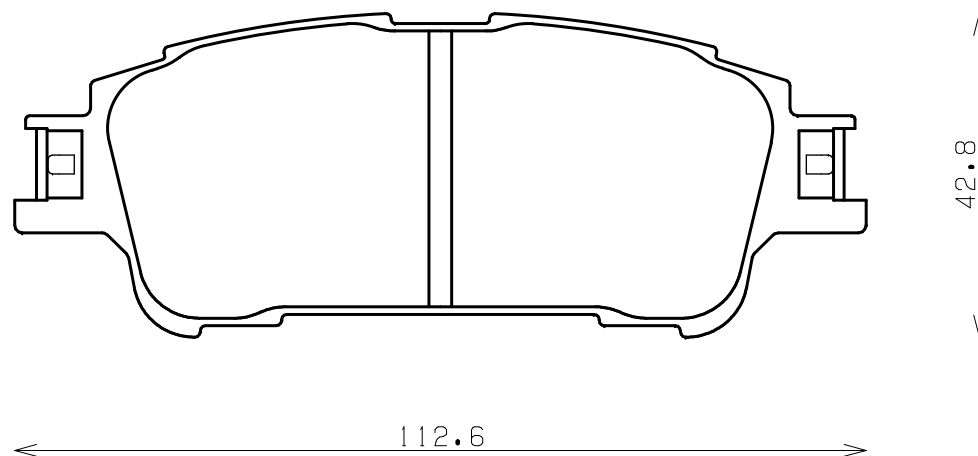

**ENDLESS®**

**Thickness : 16.5**

**Part No : EP509**