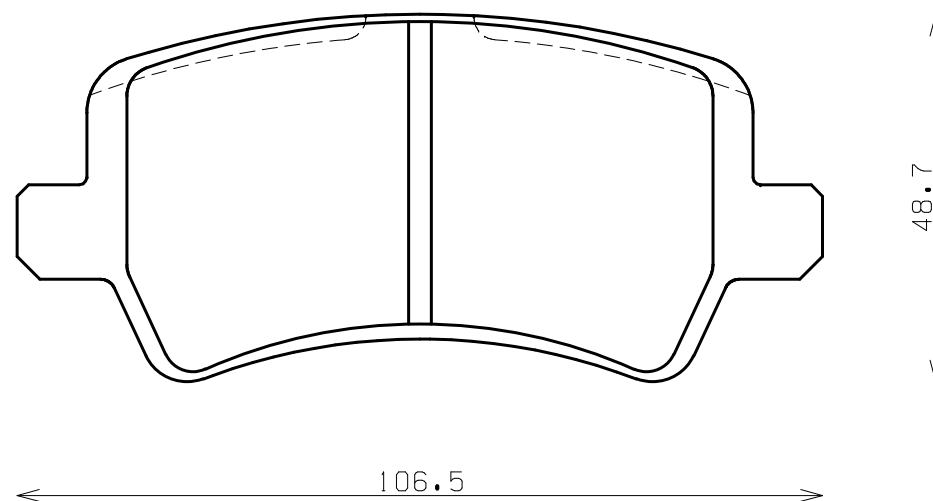

**Ewig**  
for import car

**Thickness : 17.0**

**Part No : EIP221**