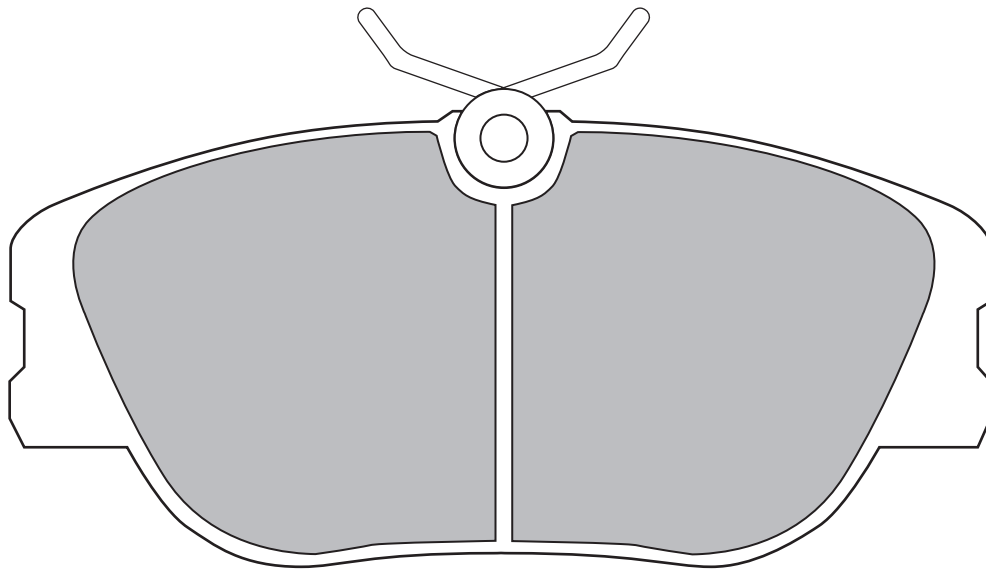

Z141

FRONT: ALFA ROMEO (155, 164, GTV)

W130 × H58.6mm