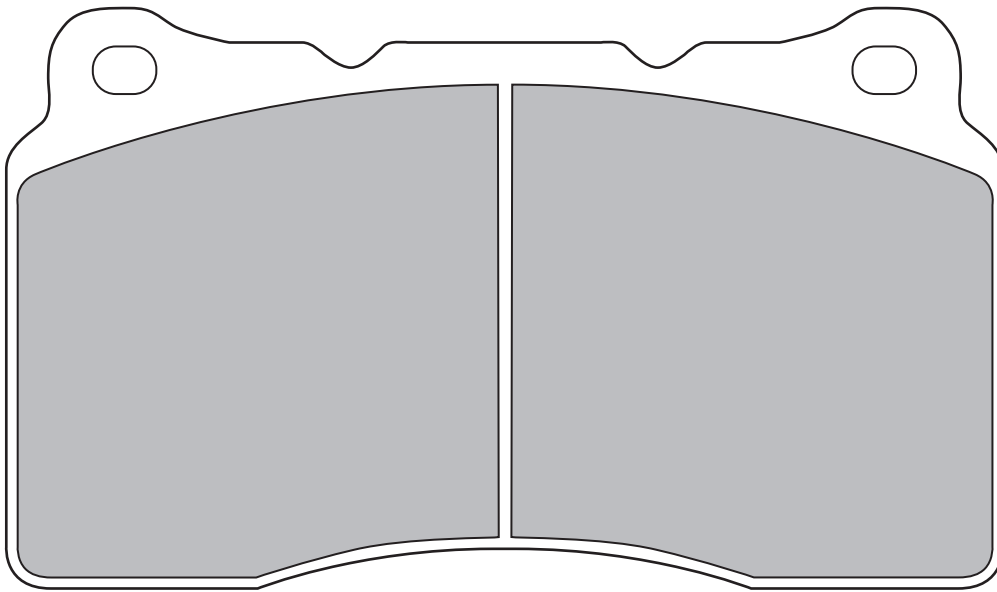

Z147

FRONT: ALFA ROMEO (166)

W131.8 × H77.2mm