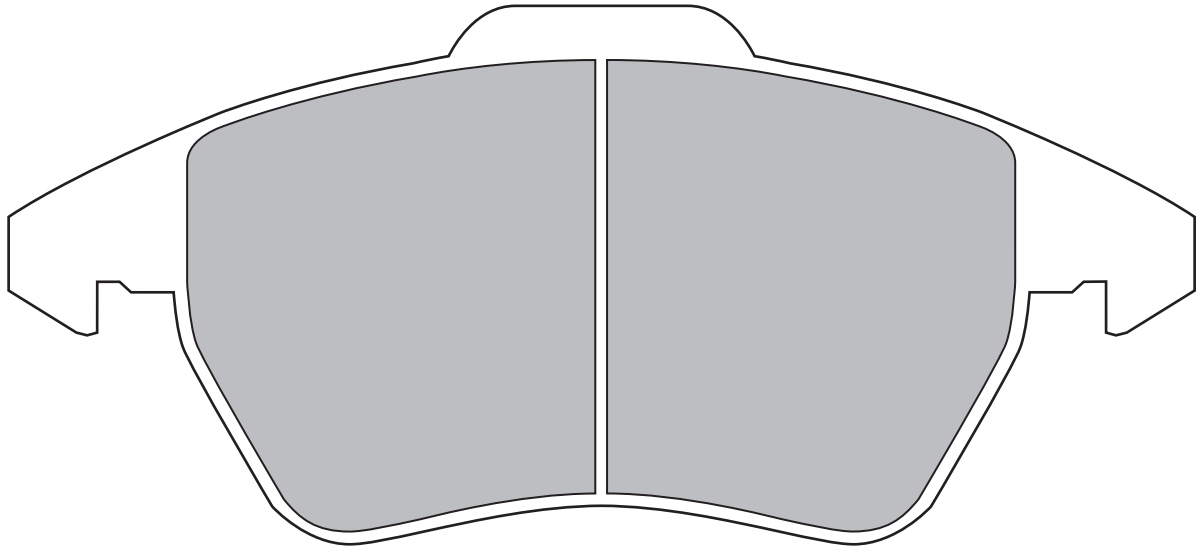

Z316

FRONT: VW (GOLF5)

W156.4 × H71.4mm

W156.4 × H66mm