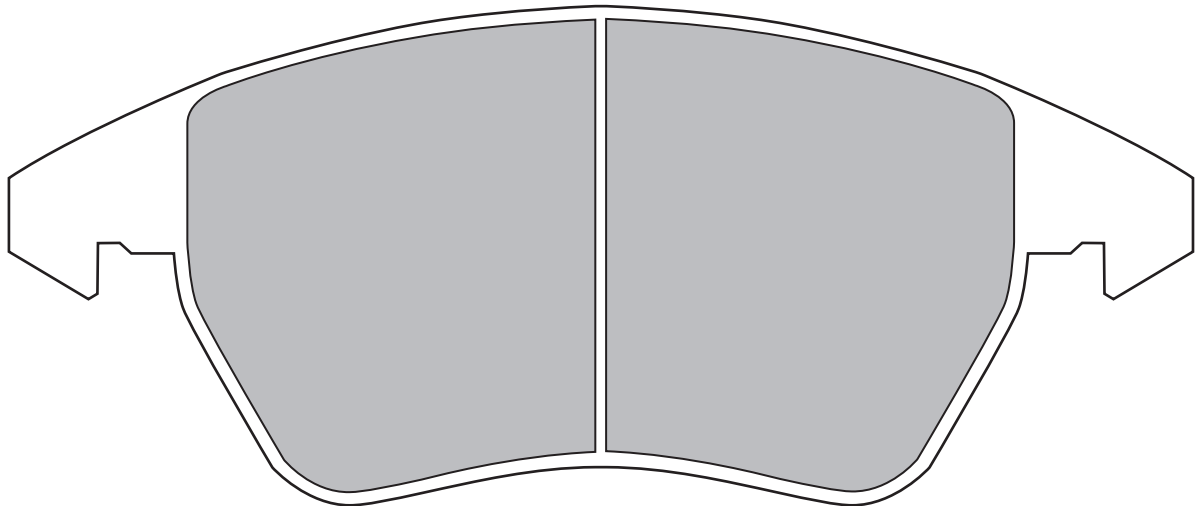

Z316

FRONT: VW (GOLF5)

W156.4 × H71.4mm

W156.4 × H66mm