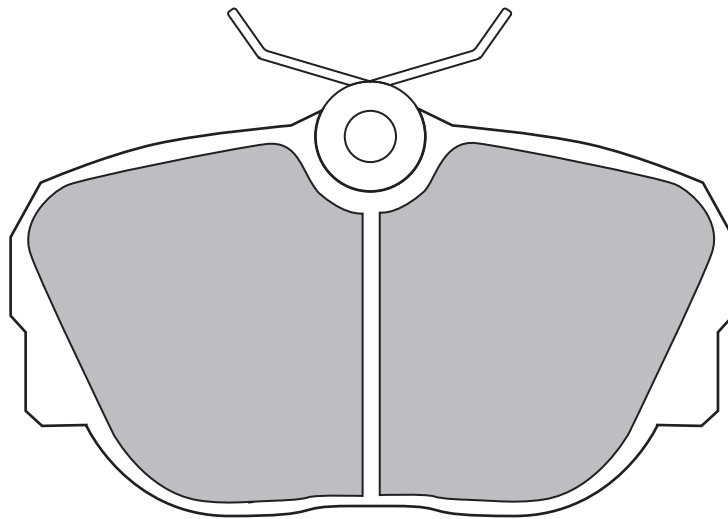

Z121/z131

FRONT: BMW (E30)

W95 × H52mm