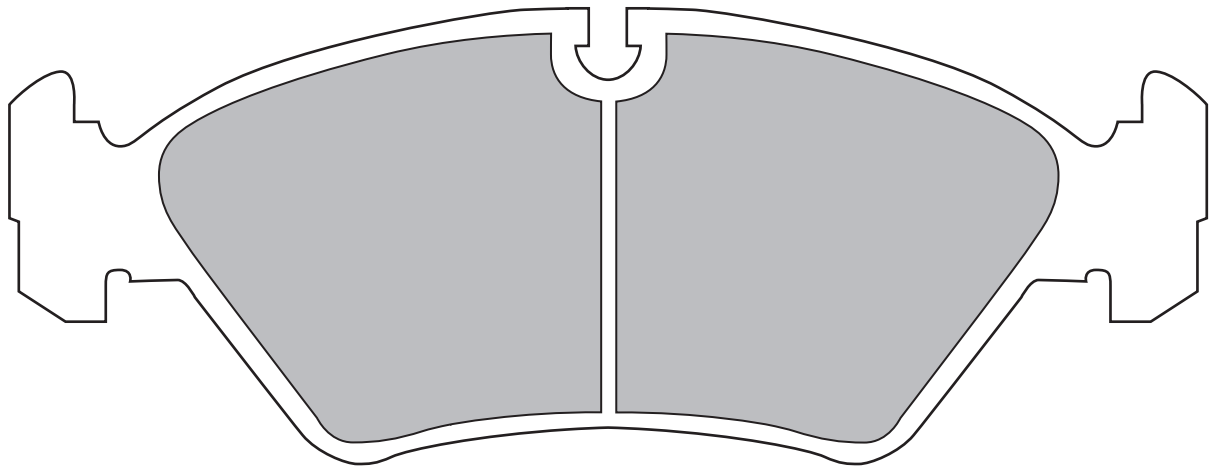

# Z122

FRONT: BMW (E30-M3)

**W158.50 × H58mm**