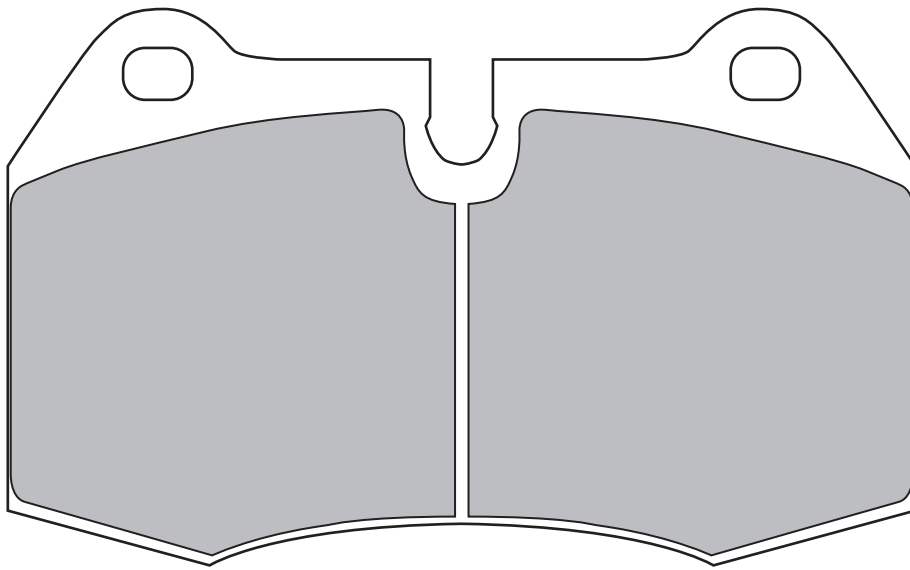

# Z125

FRONT: BMW (E31, E38)

**W120 × H73.7mm**