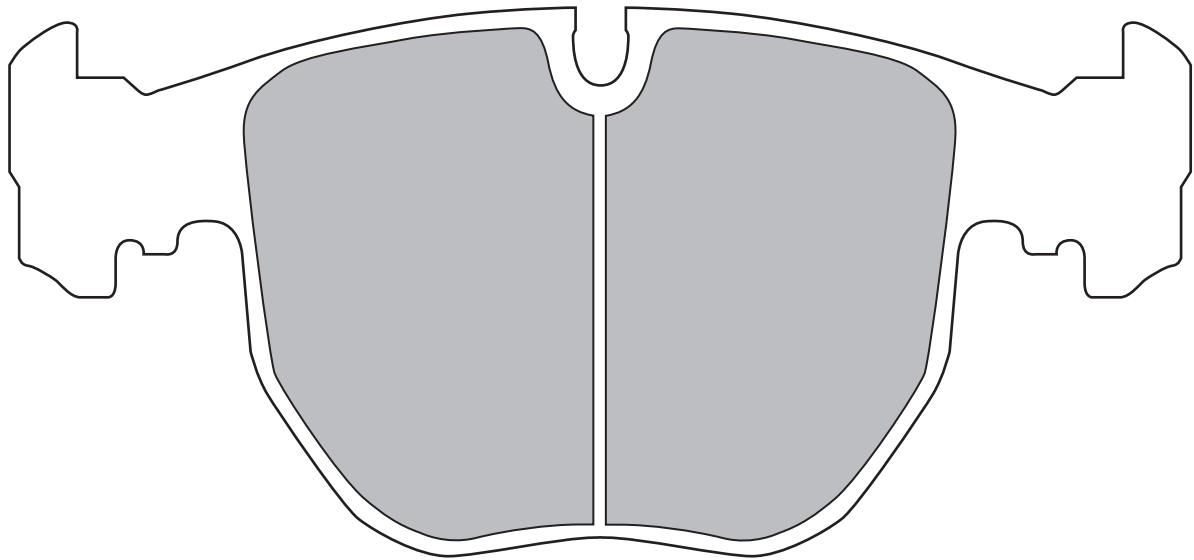

Z126

FRONT: BMW (E39-530i/540i, X5-3.0i, M5)

W156.30 × H73.2mm