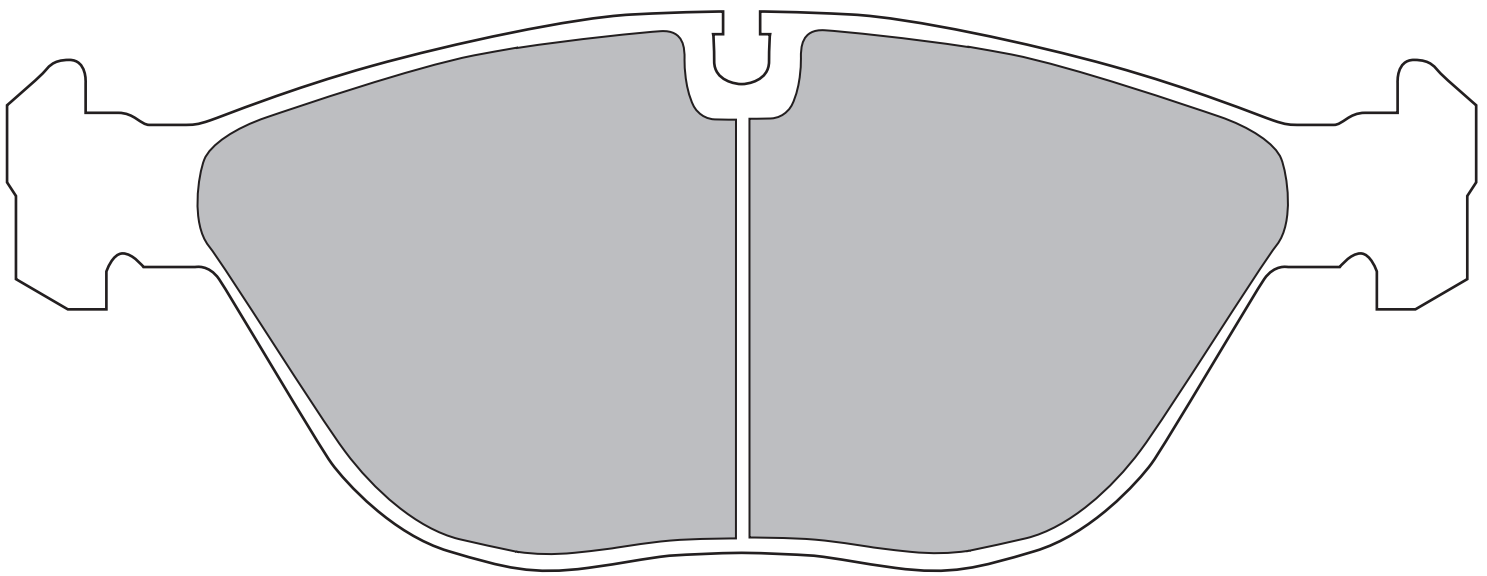

Z129

FRONT: AUDI (RS4-2.7)

W194.20 × H73.50mm