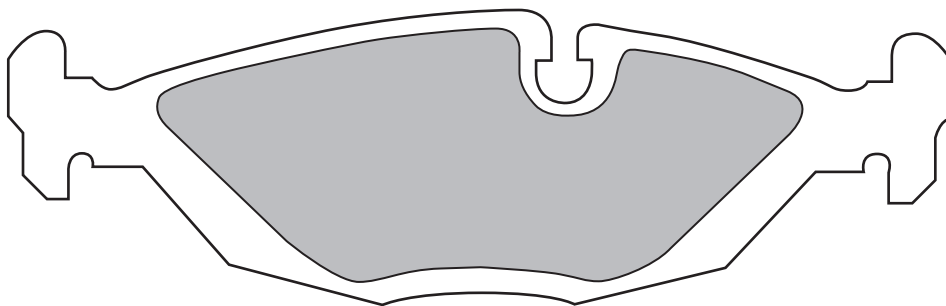

Z221

REAR: BMW (E30-318i)

W125 × H36.50mm