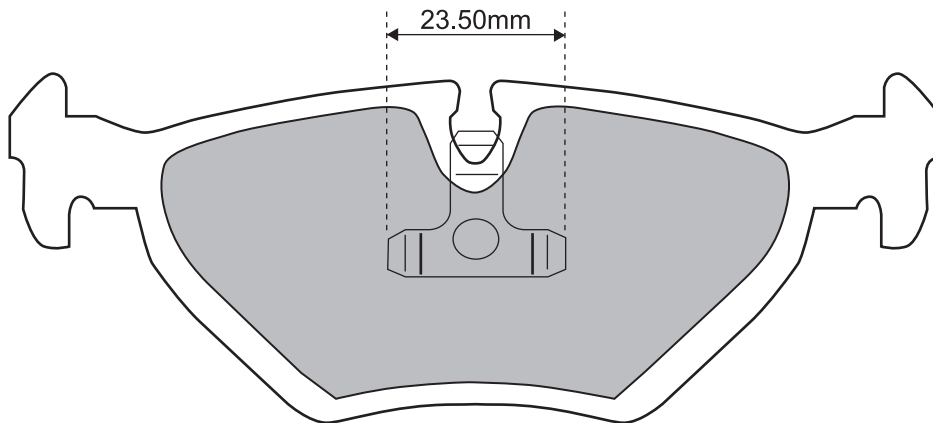

# Z222

REAR: BMW (E36)

**W123 × H44.90mm**