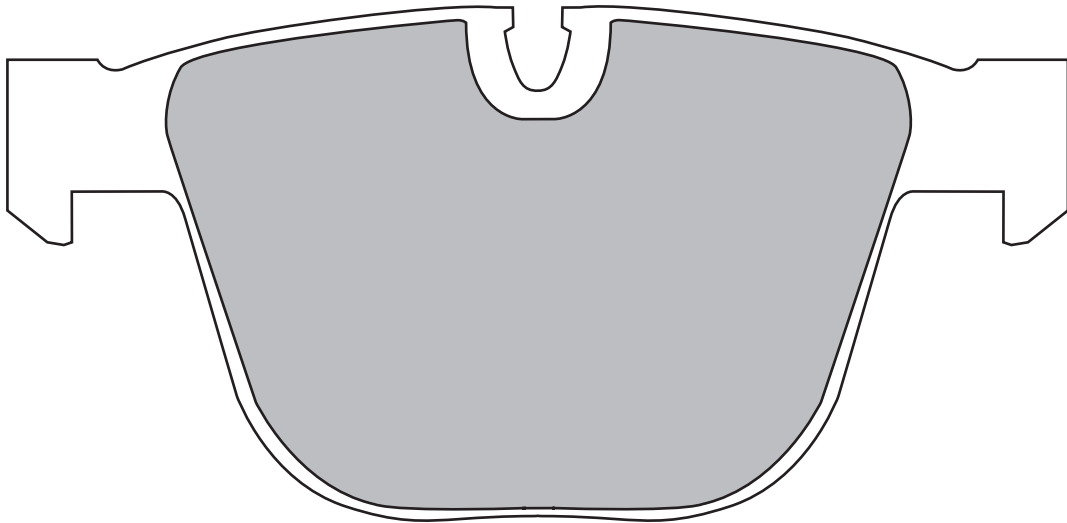

Z421

REAR: BMW (E63, E65)

W139.8 × H67.7mm