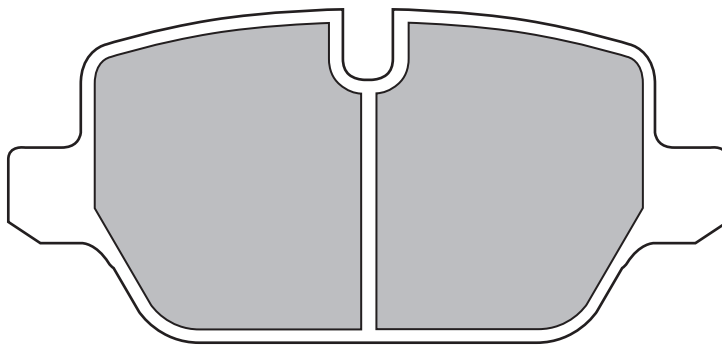

# Z422

REAR: BMW (E90)

**W95.50 × H50.70mm**

**W95.60 × H45mm**