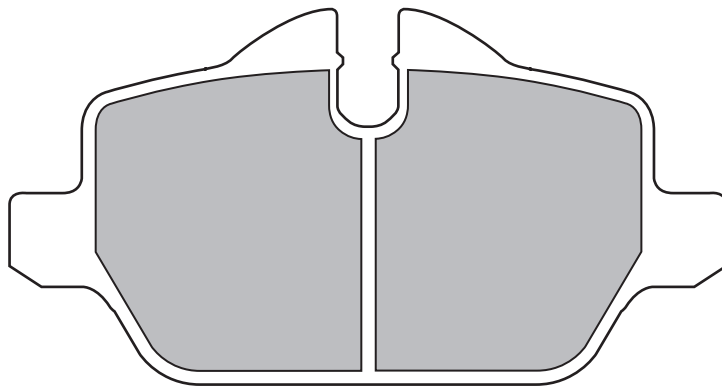

# Z422

REAR: BMW (E90)

**W95.50 × H50.70mm**

**W95.60 × H45mm**