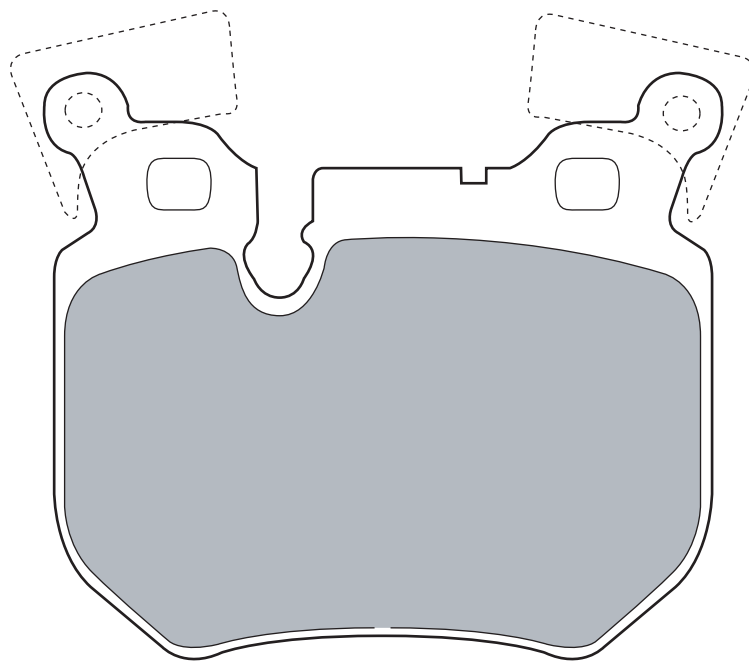

# Z425

REAR: BMW (E87) 135i

**W84.0 x H87.0 x T15.0mm**

※ウェイト(点線部分)は付属しません。

\*The balance weight doesn't attach to this brake pad.