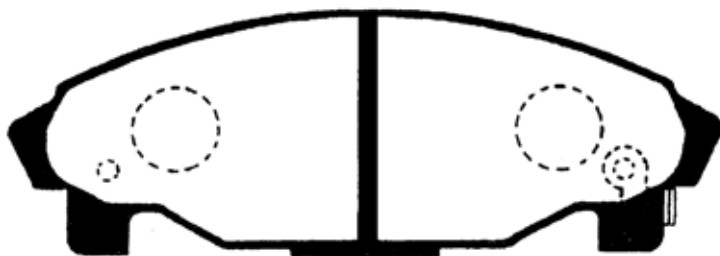

F711

原寸表示ではありません。

サイズ	Wide: 125.8mm
備考	G200/201/203/213S (CHARADE)
	G301/303/311/313DG (PYZER)