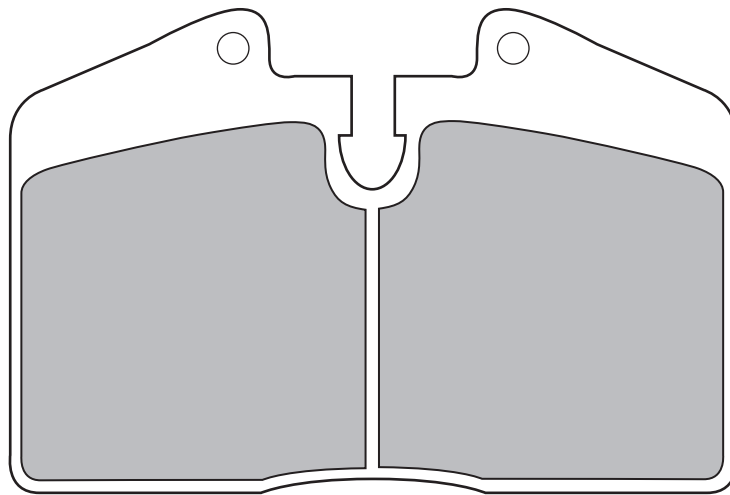

Z151

PORSCHE (911, 928, 944, 968)

W97.8 × H65.5mm