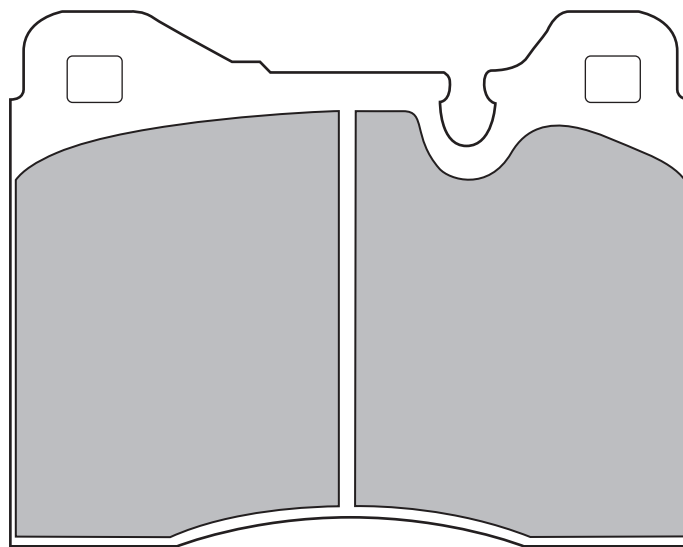

Z155

FERRARI (TESTAROSSA)

W90 × H70.5mm