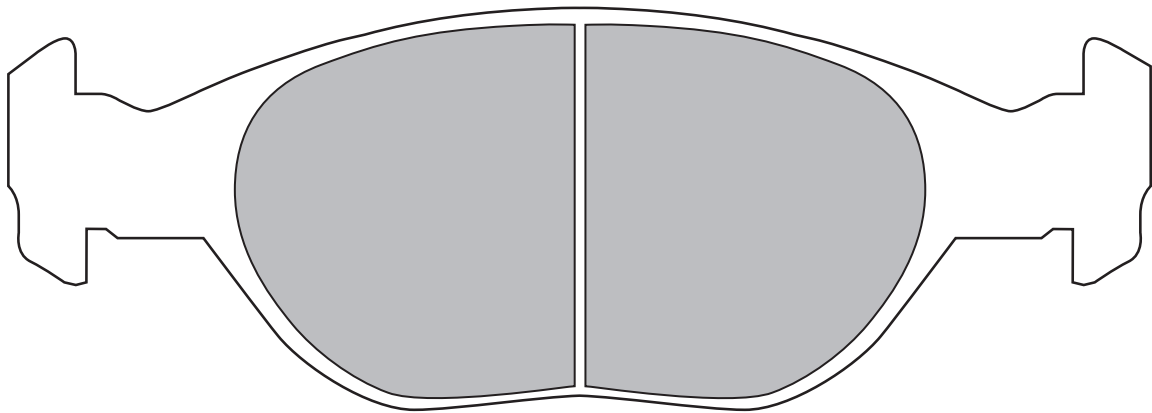

Z145

FRONT: FIAT (PUNT)

W151.3 × H52mm

W151.3 × H52mm