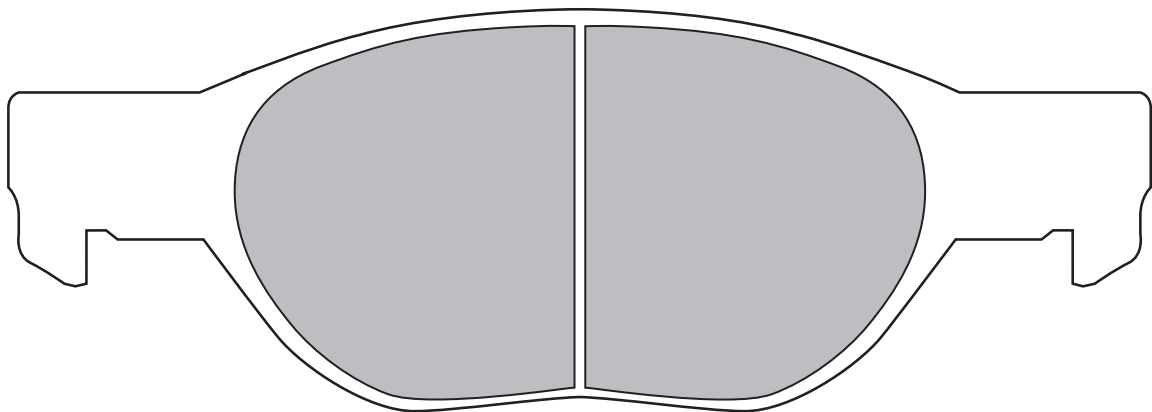

Z145

FRONT: FIAT (PUNT)

W151.3 × H52mm

W151.3 × H52mm