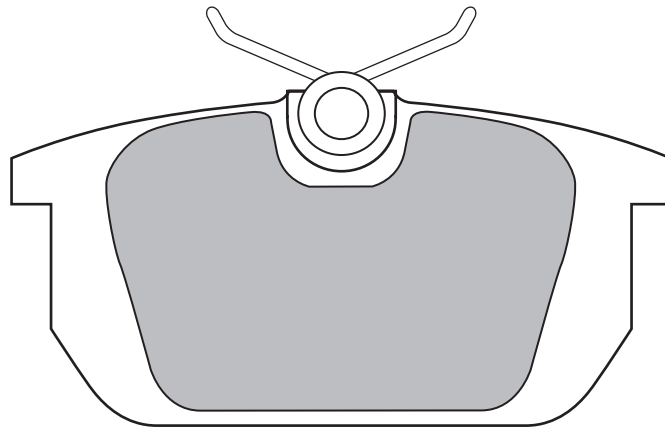

Z241

REAR: ALFA ROMEO (145, 155)

W87 × H44.5mm