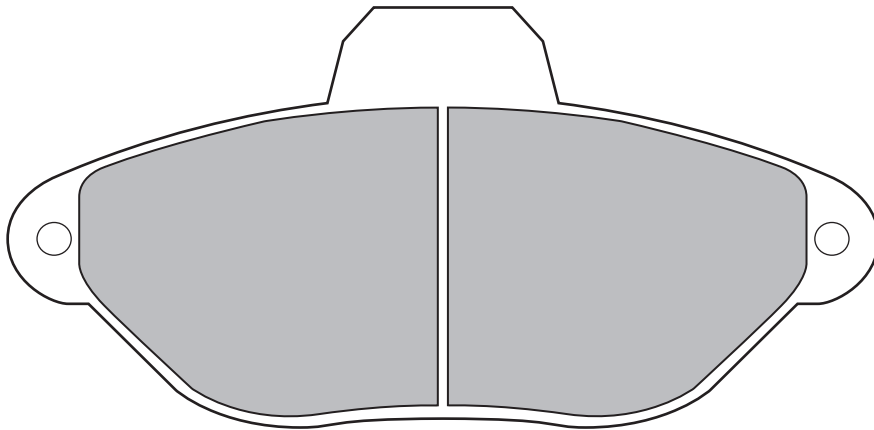

Z301

FRONT: FIAT (PANDA, PUNT)

W114.8 × H55.5mm