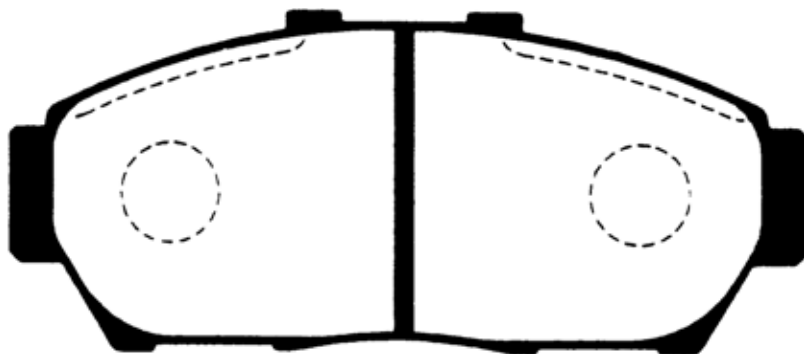

**F399**

原寸表示ではありません。

サイズ	Wide: 129.0mm	Front/Rear	FRONT
備考	DC2<98 Spec>, DB6/7/8 (INTEGRA)		