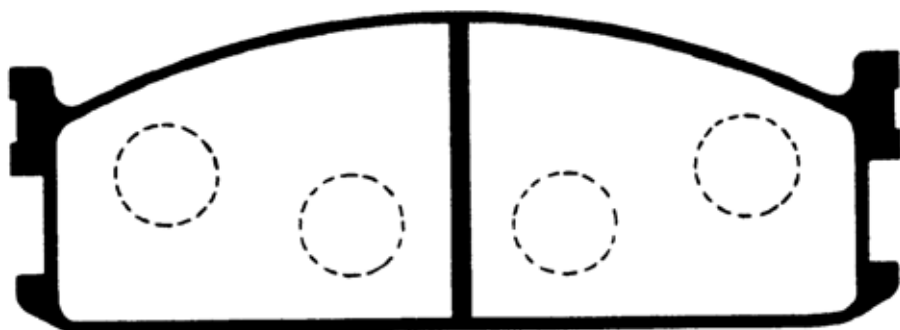

F402

原寸表示ではありません。

サイズ	Wide: 133.0mm	Front/Rear	FRONT
備考	SPECTRON, BONGO, EUNOS CARGO		