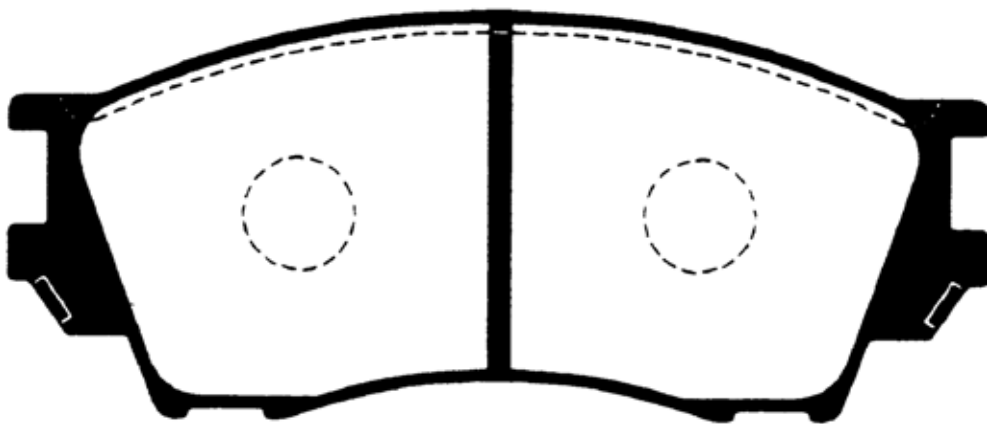

F405

原寸表示ではありません。

サイズ	Wide: 142.0mm	Front/Rear	FRONT
備考	TA3/5 (EUNOS 800/MILLENIA)		