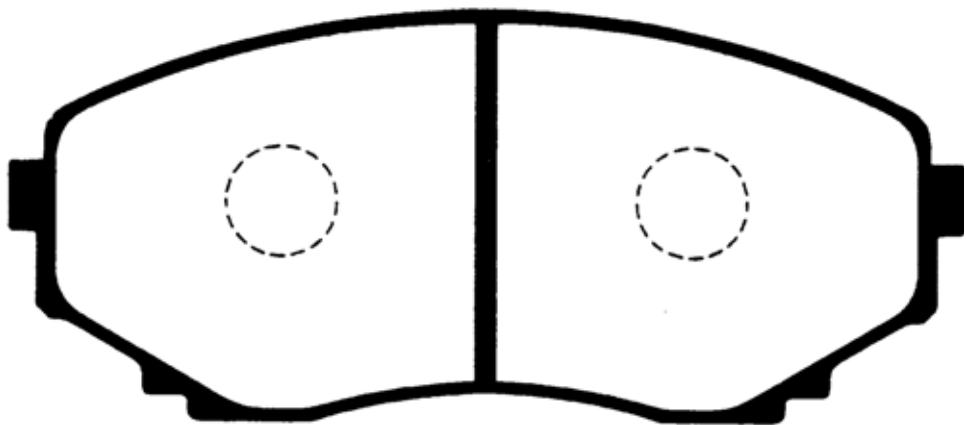

**F407**

原寸表示ではありません。

サイズ	Wide: 139.0mm	Front/Rear	FRONT
備考	LWEW/3W/5W (MPV)		
	SGEW/LW/5W (BONGO FRENDY)		