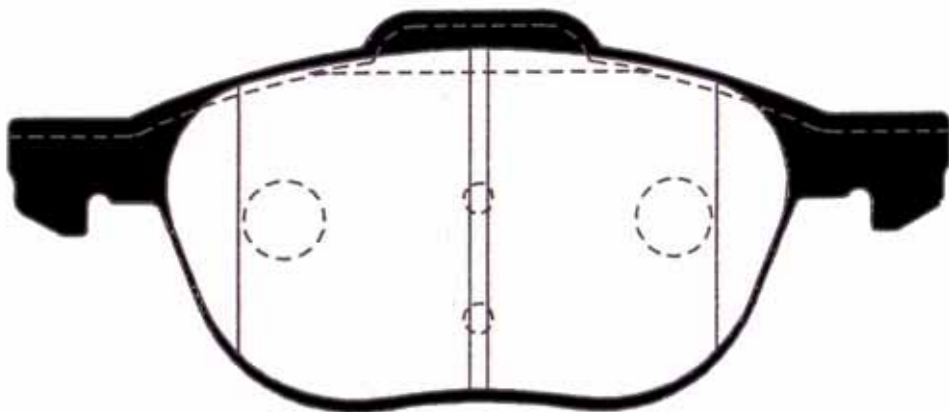

**F421**

原寸表示ではありません。

サイズ	Wide: 155.3mm	Front/Rear	FRONT
備考	BKEP/3P/5P (AXELA), CREW/3W (PREMACY)		