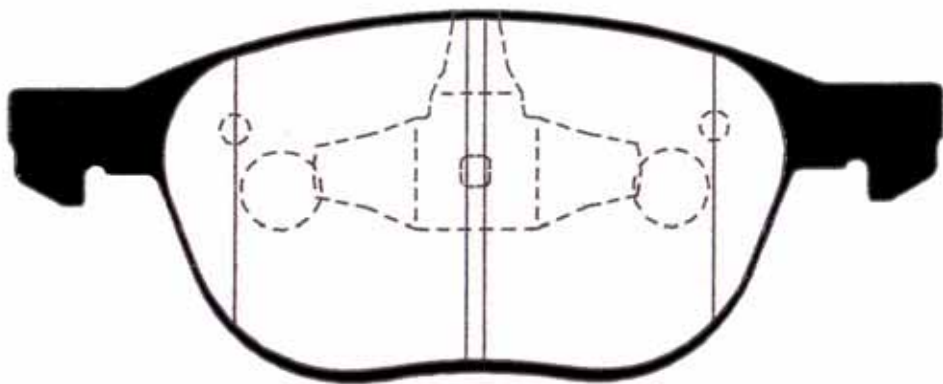

**F421**

原寸表示ではありません。

サイズ	Wide: 155.3mm	Front/Rear	FRONT
備考	BKEP/3P/5P (AXELA), CREW/3W (PREMACY)		