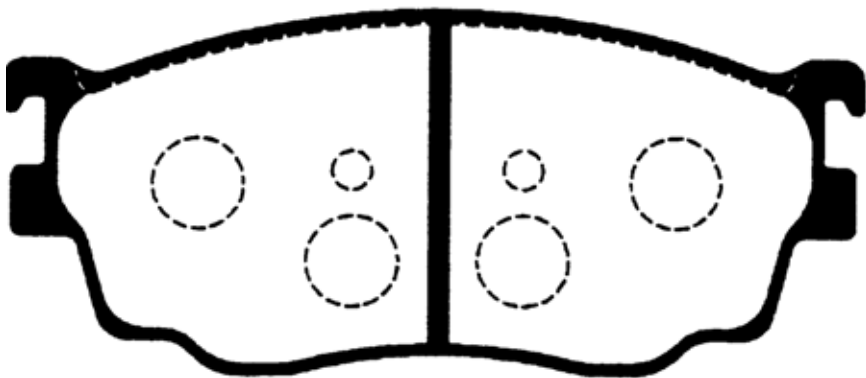

F423

原寸表示ではありません。

サイズ	Wide: 131.5mm	Front/Rear	FRONT
備考	GVER, GWER/5R (CAPELLA WAGON)		
	GWERF/5RF (TELSTAR WAGON)		