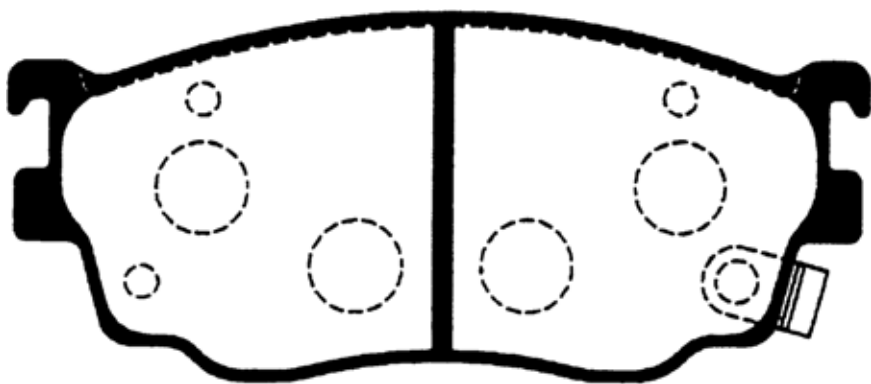

F423

原寸表示ではありません。

サイズ	Wide: 131.5mm	Front/Rear	FRONT
備考	GVER, GWER/5R (CAPELLA WAGON)		
	GWERF/5RF (TELSTAR WAGON)		