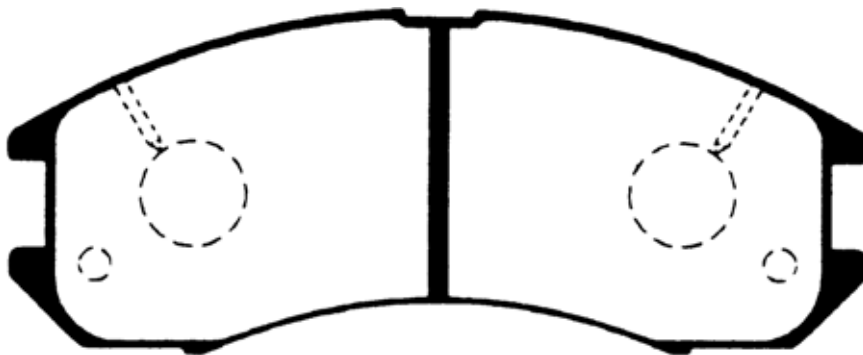

**F436**

原寸表示ではありません。

サイズ	Wide: 129.8mm	Front/Rear	FRONT
備考	CAPELLA, CAPELLA CARGO, CAPELLA WAGON		