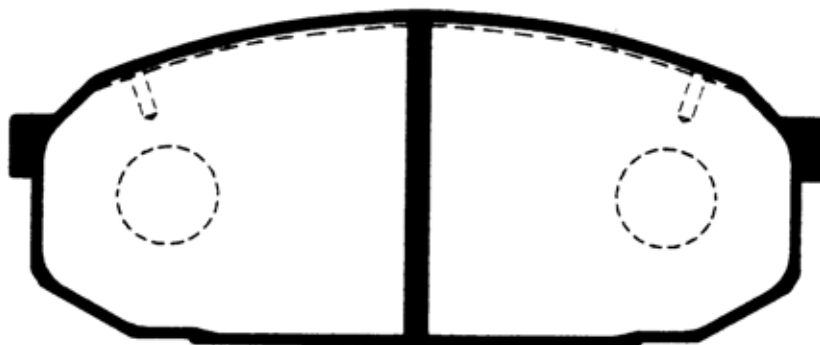

F437

原寸表示ではありません。

サイズ	Wide: 128.1mm	Front/Rear	FRONT
備考	BG8Z<GT-R> (FAMILIA), CBAEP (LANTIS)		
	JC3SE/ESE (EUNOS COSMO)		