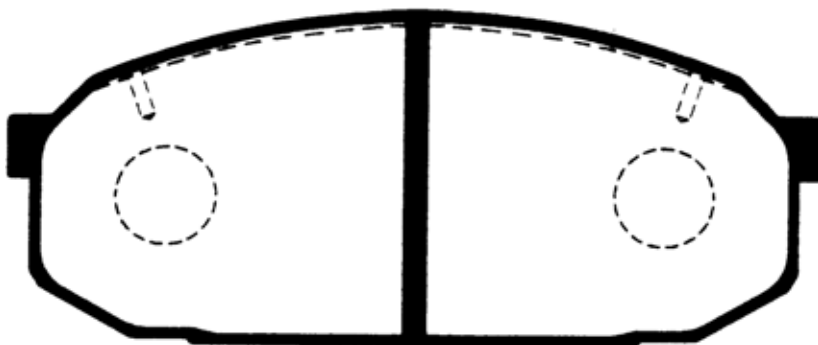

F438

原寸表示ではありません。

サイズ	Wide: 128.1mm	Front/Rear	FRONT
備考	HCEP/FS/SS (LUCE)		