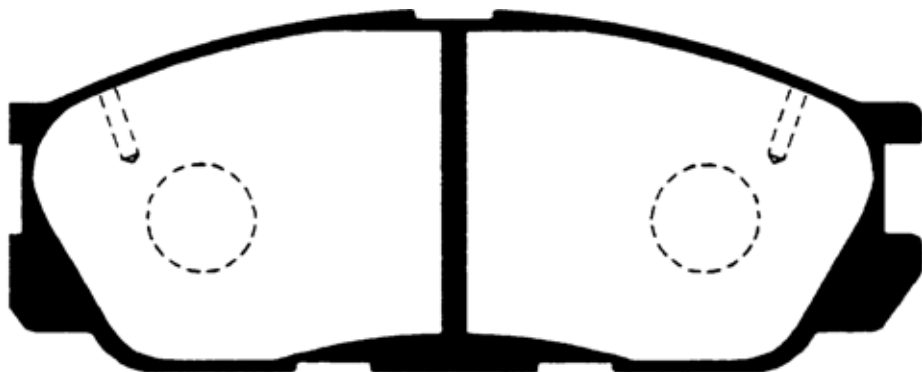

**F439**

原寸表示ではありません。

サイズ	Wide: 137.8mm	Front/Rear	FRONT
備考	HD5S/ES (MS-9/SENTIA)		
	HEEA/EP (SENTIA)		