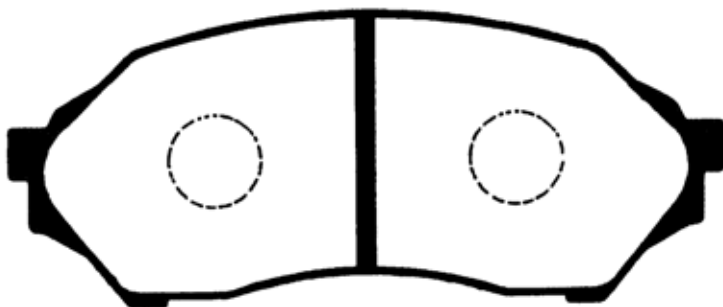

**F444**

原寸表示ではありません。

サイズ	Wide: 123.0mm	Front/Rear	FRONT
備考	BJ5W (FAMILIA WAGON)		