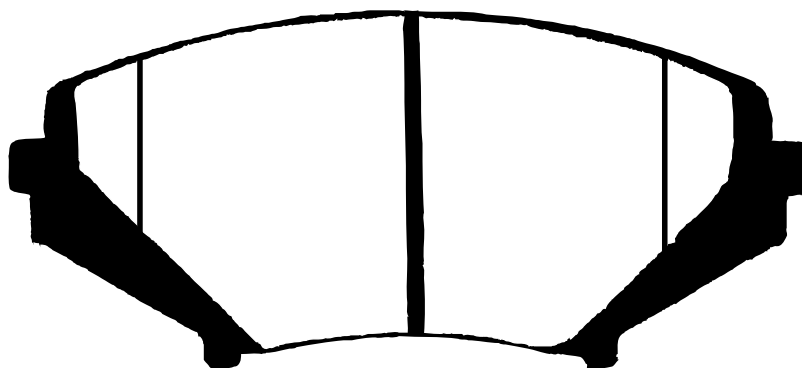

F445

原寸表示ではありません。

サイズ	Wide: 138.2mm	Front/Rear	FRONT
備考	SE3P (RX-8)		