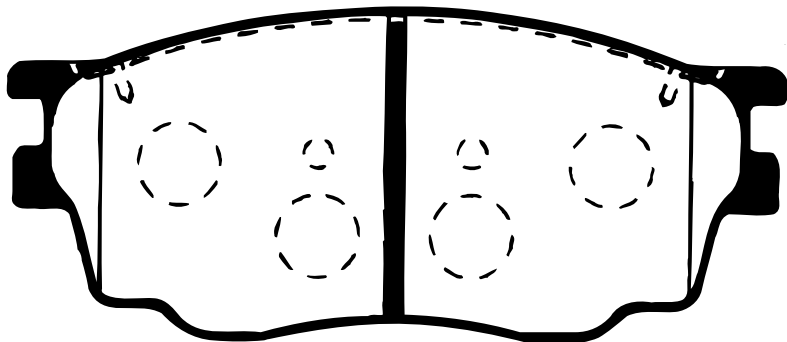

F446

原寸表示ではありません。

サイズ	Wide: 131.5mm	Front/Rear	FRONT
備考	GGES/3S, GGEP/3P, GYEW/3W (ATENZA)		