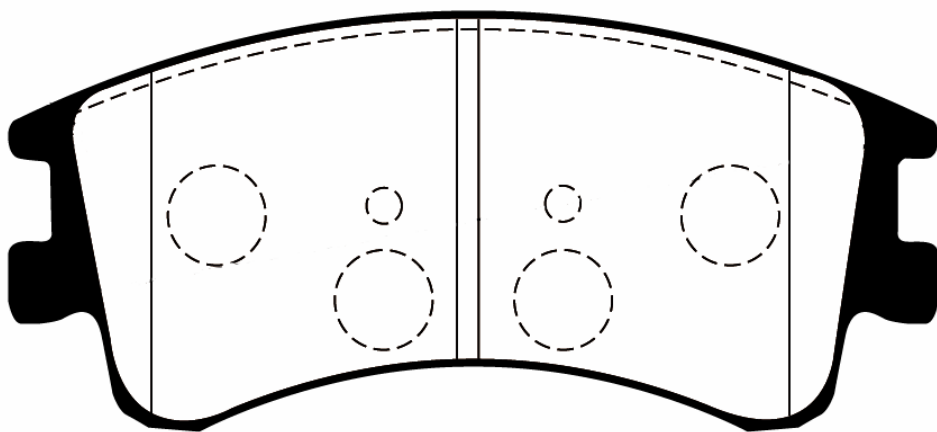

F447

原寸表示ではありません。

サイズ	Wide: 132.2mm	Front/Rear	FRONT
備考	GG3S, GY3W(ATENZA)		
	グレード、車体番号で異なります。		