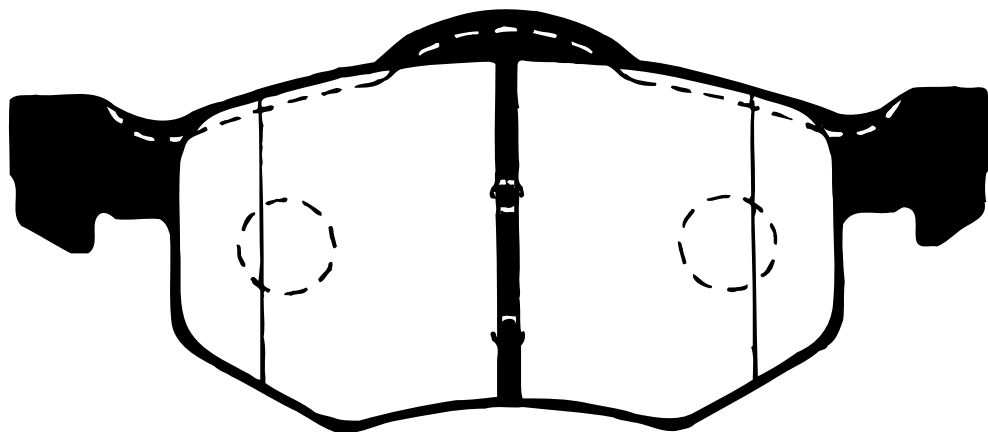

F448

原寸表示ではありません。

サイズ	Wide: 156.5mm	Front/Rear	FRONT
備考	EPEW/3W/FW (TRIBUTE)		