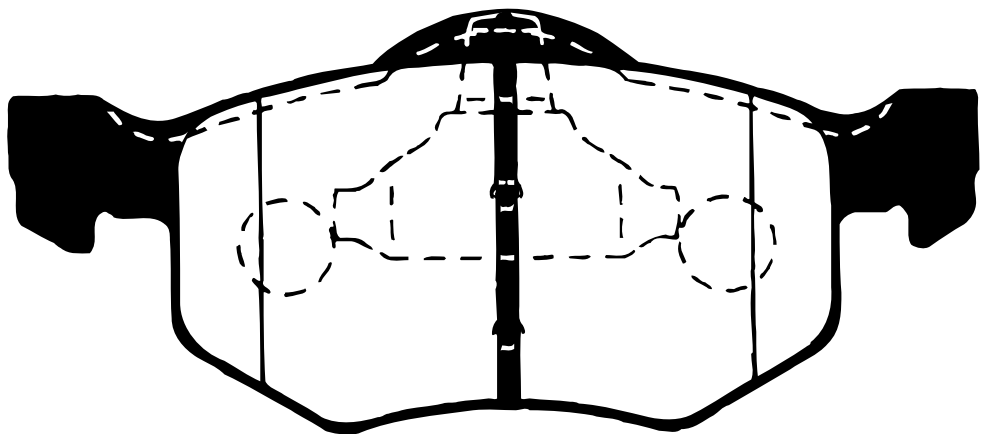

F448

原寸表示ではありません。

サイズ	Wide: 156.5mm	Front/Rear	FRONT
備考	EPEW/3W/FW (TRIBUTE)		