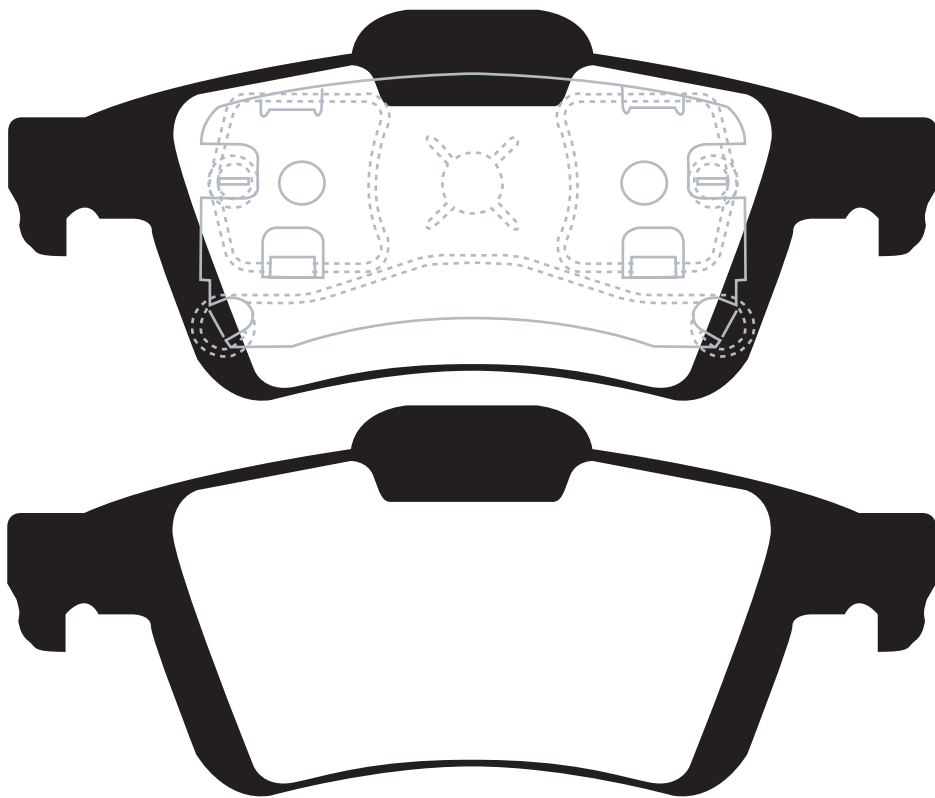

R421

※原寸表示ではありません。

サイズ	Wide: 123. 2mm	Front/Rear	Rear
備考	BK3P/5P/EP (AXELA)		
	CREW <' 05.2~>, CR3W (PREMACY)		