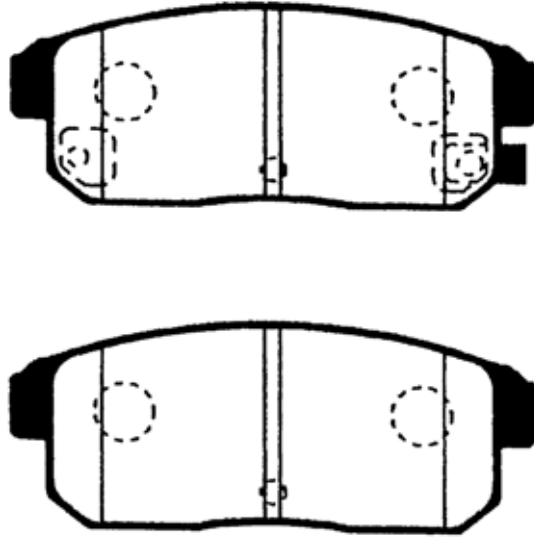

R433 / R833

原寸表示ではありません。

| | | | |
|-----|---------------------|------------|------|
| サイズ | Wide: 105.4mm | Front/Rear | REAR |
| 備考 | R433: SE3P (RX-8) | | |
| | R833: HT81S (SWIFT) | | |