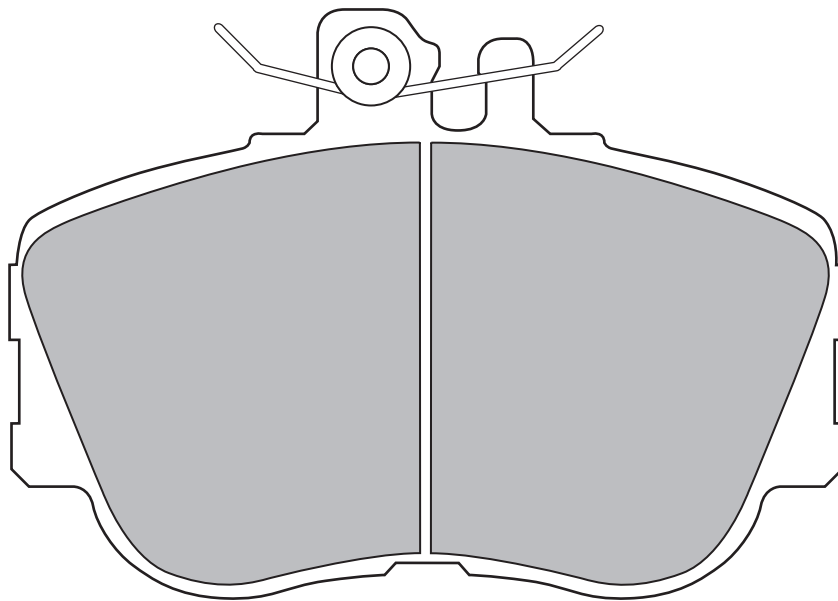

Z138

FRONT: MERCEDES BENZ (W202)

W110 × H74.5mm