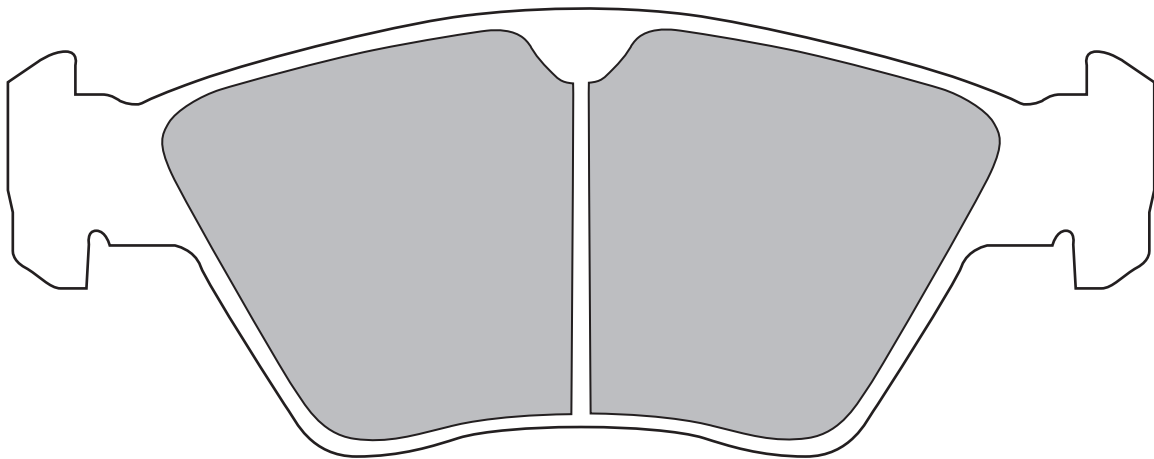

Z139

FRONT: MERCEDES BENZ (W202)

W151.3 × H60mm

W151.3 × H66mm