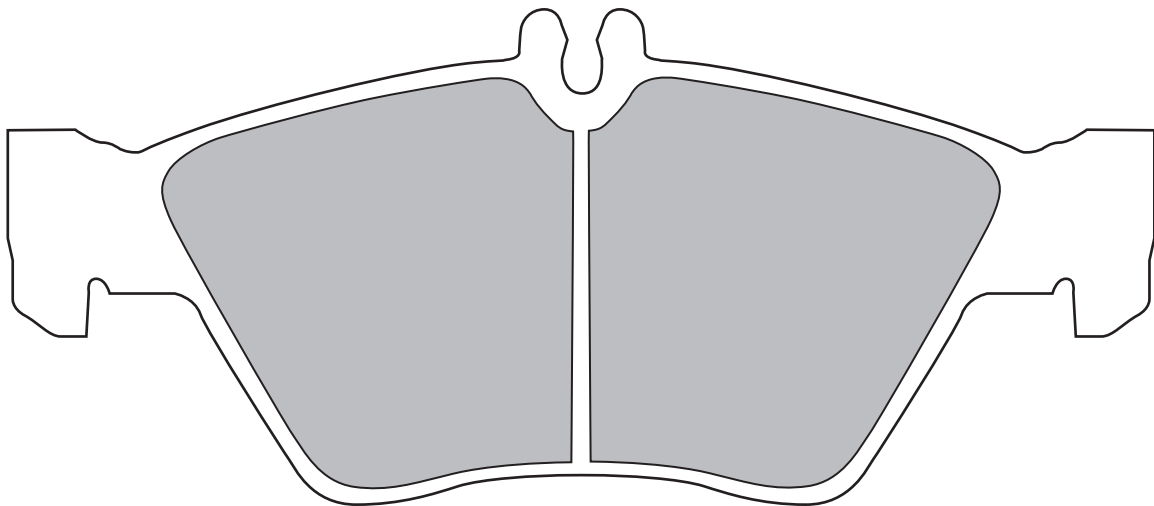

Z139

FRONT: MERCEDES BENZ (W202)

W151.3 × H60mm

W151.3 × H66mm